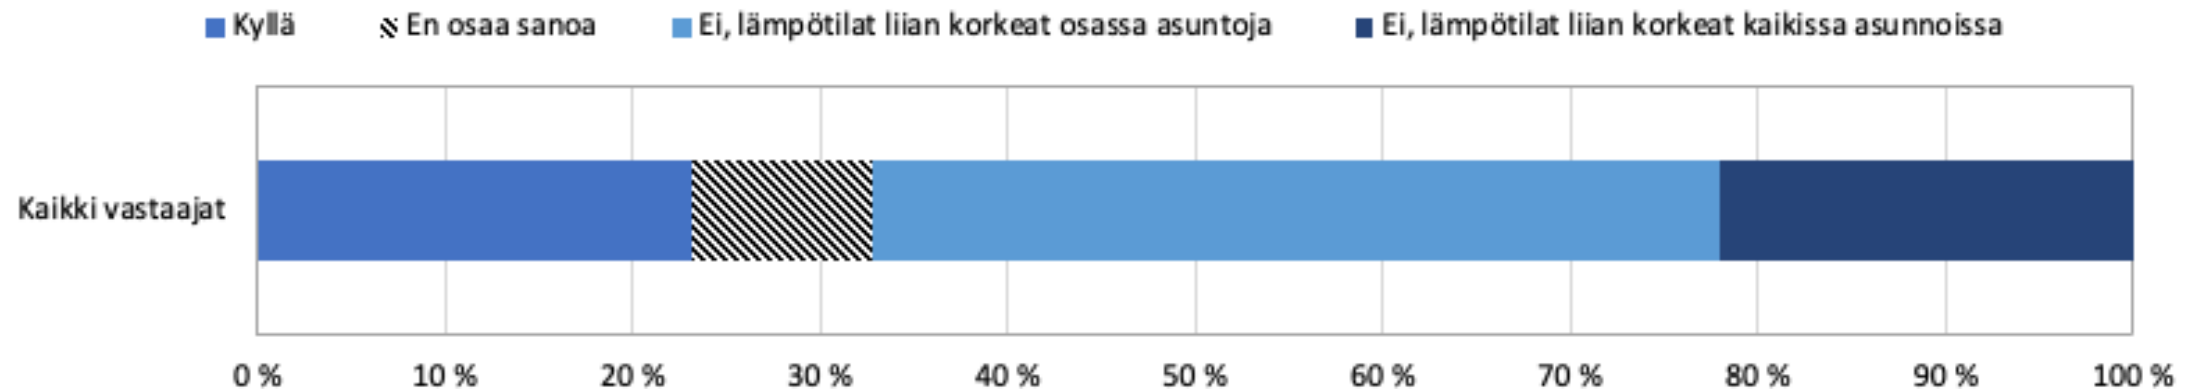

Kokemus kesäajan huoneilman lämpötiloista

Kiinteistöliiton energia- ja ilmastokysely 2022

”Ovatko mielestäsi taloyhtiönne asuntojen huoneilman lämpötilat kesäisin nykyisin sopivat?”