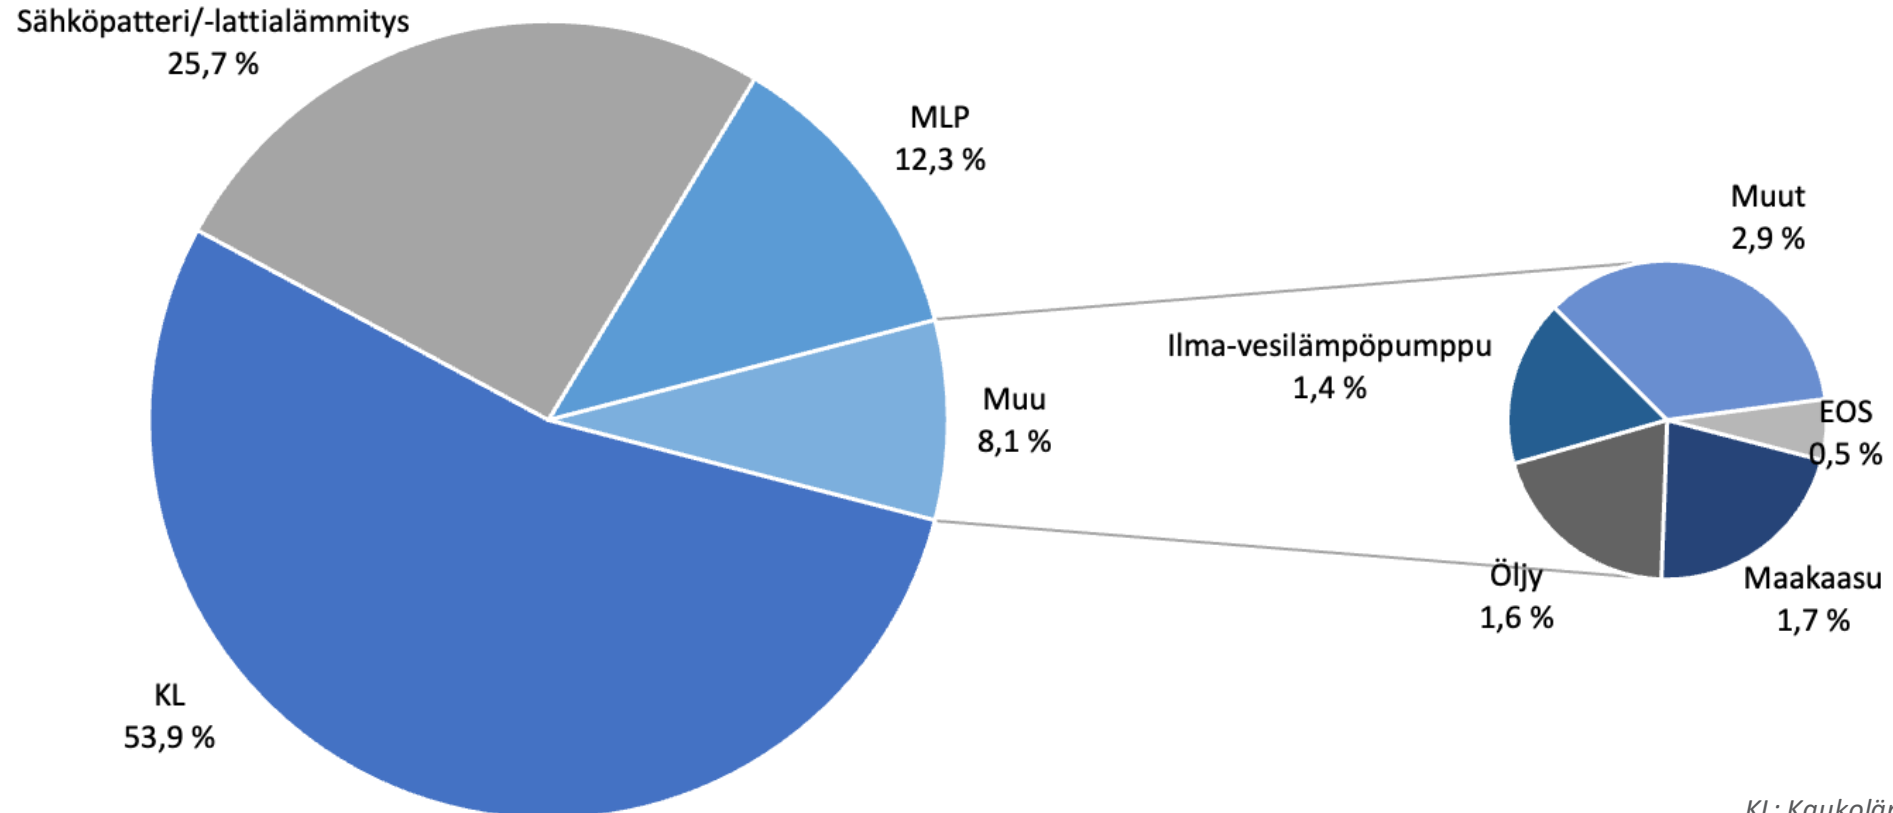

Ei sopivat lämpötilat talvisin: 100 % = 603 vastaajaa

Kyselyyn vastanneiden taustatietoja

Kyselyn vastaajat

Kiinteistöliiton energia- ja ilmastokysely 2022

Kokonaisvastaajamäärä 2931 vastaajaa

Kyselyn vastaajat

Kiinteistöliiton energia- ja ilmastokysely 2022

Kyselyn vastaajat

Kiinteistöliiton energia- ja ilmastokysely 2022

Kyselyn vastaajat – lämmitystavat - asuin kerrostalot

Kiinteistöliiton energia- ja ilmastokysely 2022

KL: Kaukolämpö
MLP: Maalämpöjärjestelmä
PILP: Poistoilman lämmön talteenotto lämpöpumpputalteenottojärjestelmällä

Kyselyn vastaajat – lämmitystavat - rivitalot

Kiinteistöliiton energia- ja ilmastokysely 2022