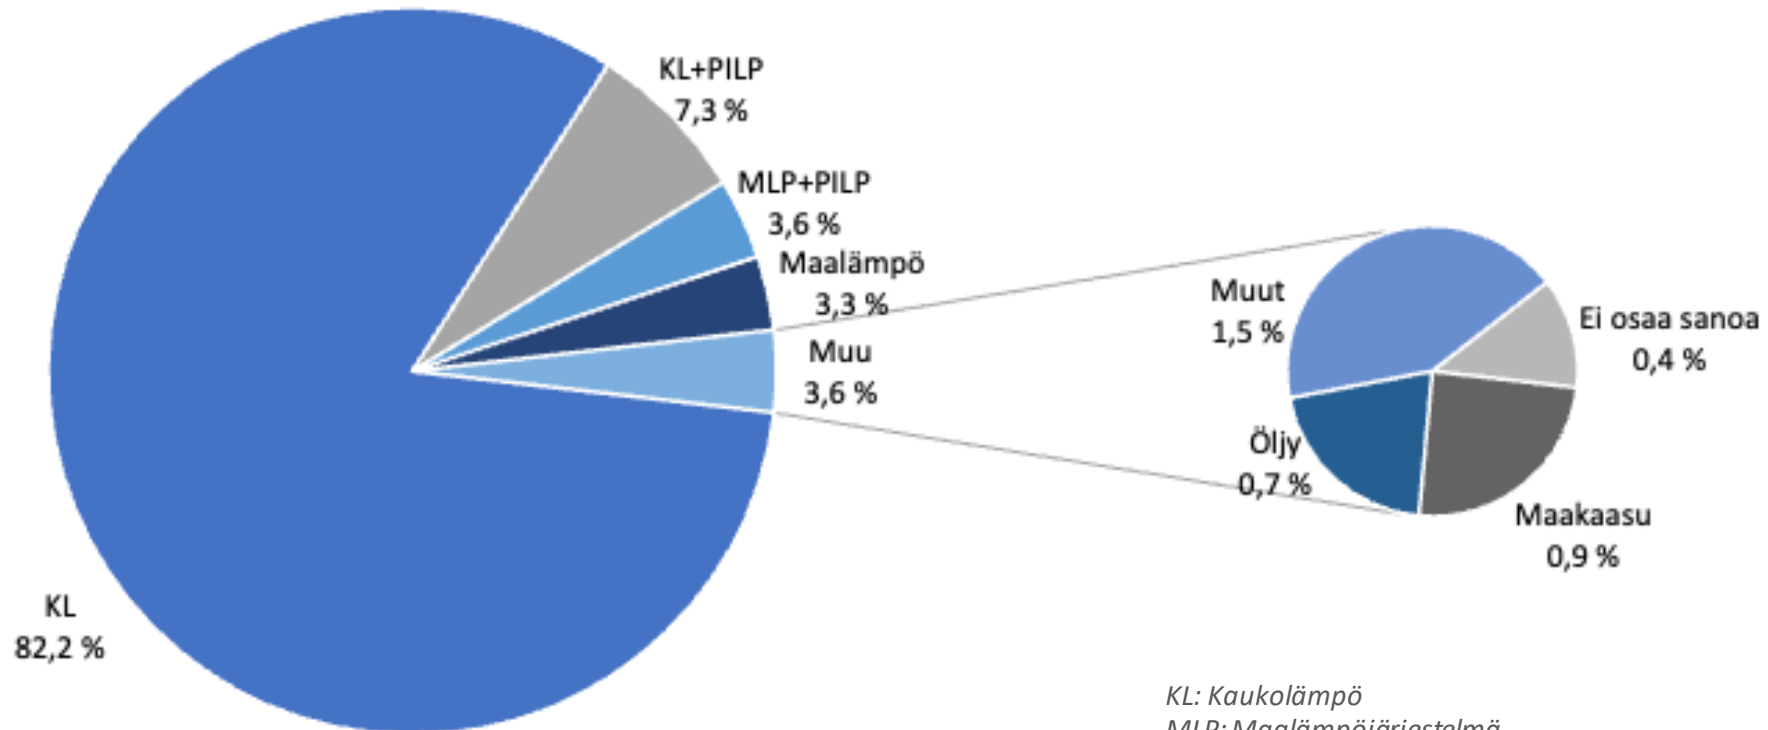

Kiinteistöliiton energia- ja ilmastokysely 2022

Kyselyn vastaajat

Kiinteistöliiton energia- ja ilmastokysely 2022

Kyselyn vastaajat – lämmitystavat - asuin kerrostalot

Kiinteistöliiton energia- ja ilmastokysely 2022

KL: Kaukolämpö
MLP: Maalämpöjärjestelmä
PILP: Poistoilman lämmön talteenotto lämpöpumpputalteenottojärjestelmällä

Kyselyn vastaajat – lämmitystavat - rivitalot

Kiinteistöliiton energia- ja ilmastokysely 2022