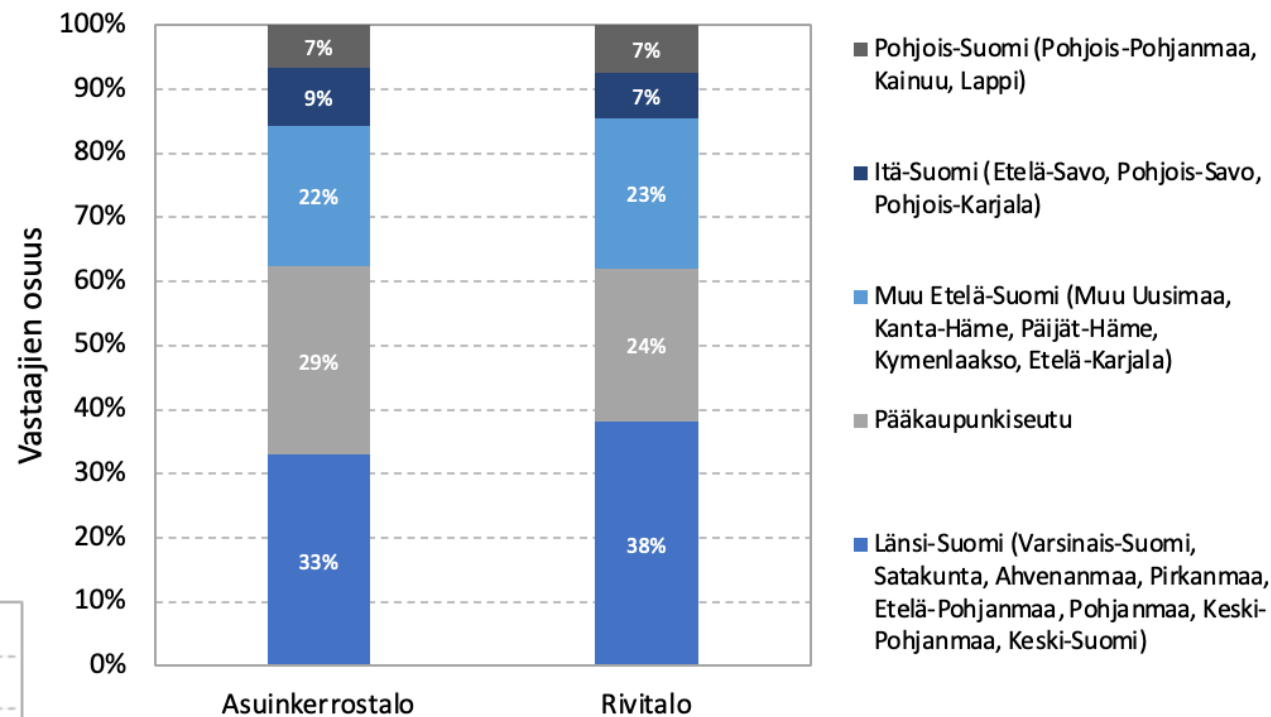

Kyselyn vastaajat

Kiinteistöliiton energia- ja ilmastokysely 2022