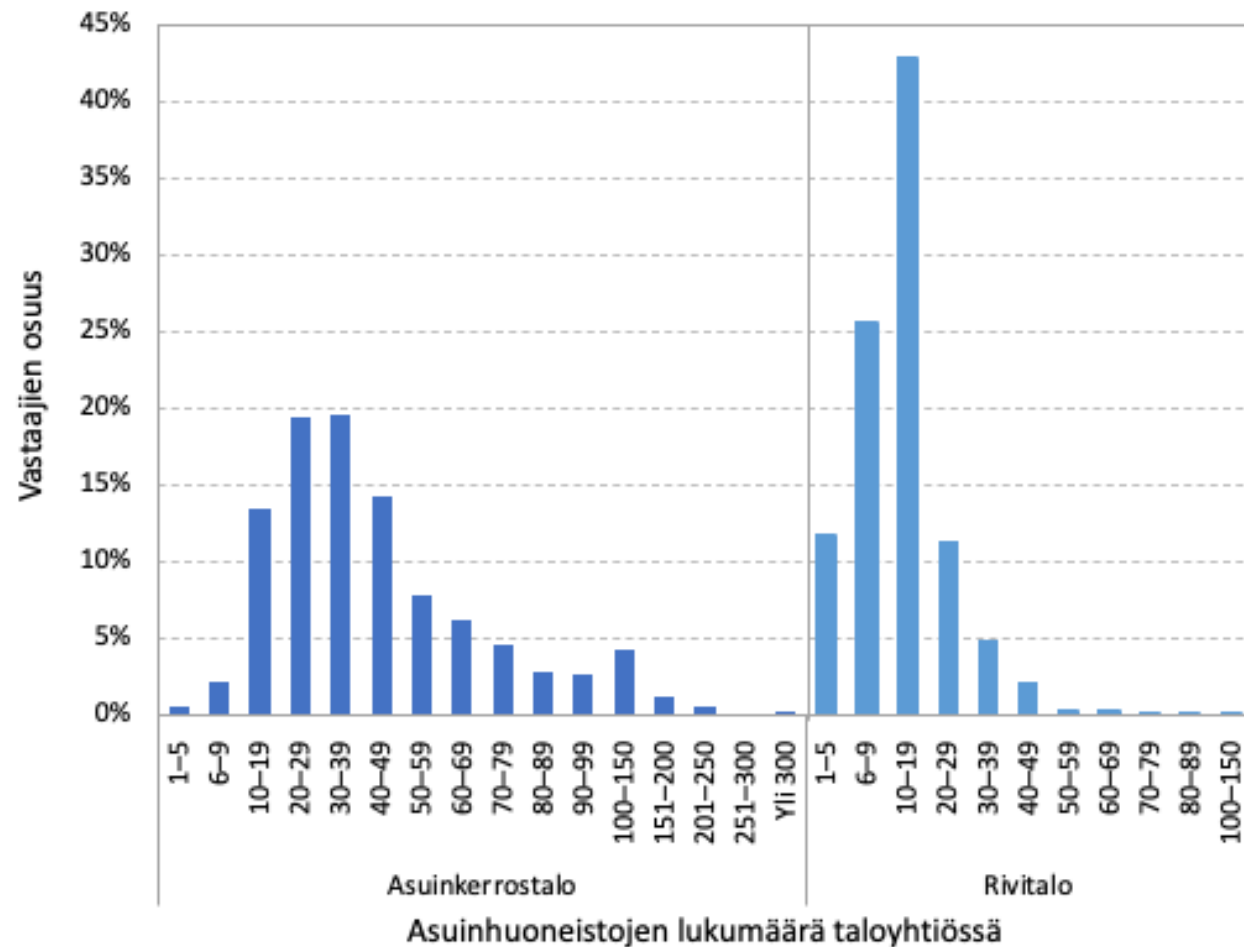

Kyselyn vastaajat

Kiinteistöliiton energia- ja ilmastokysely 2022