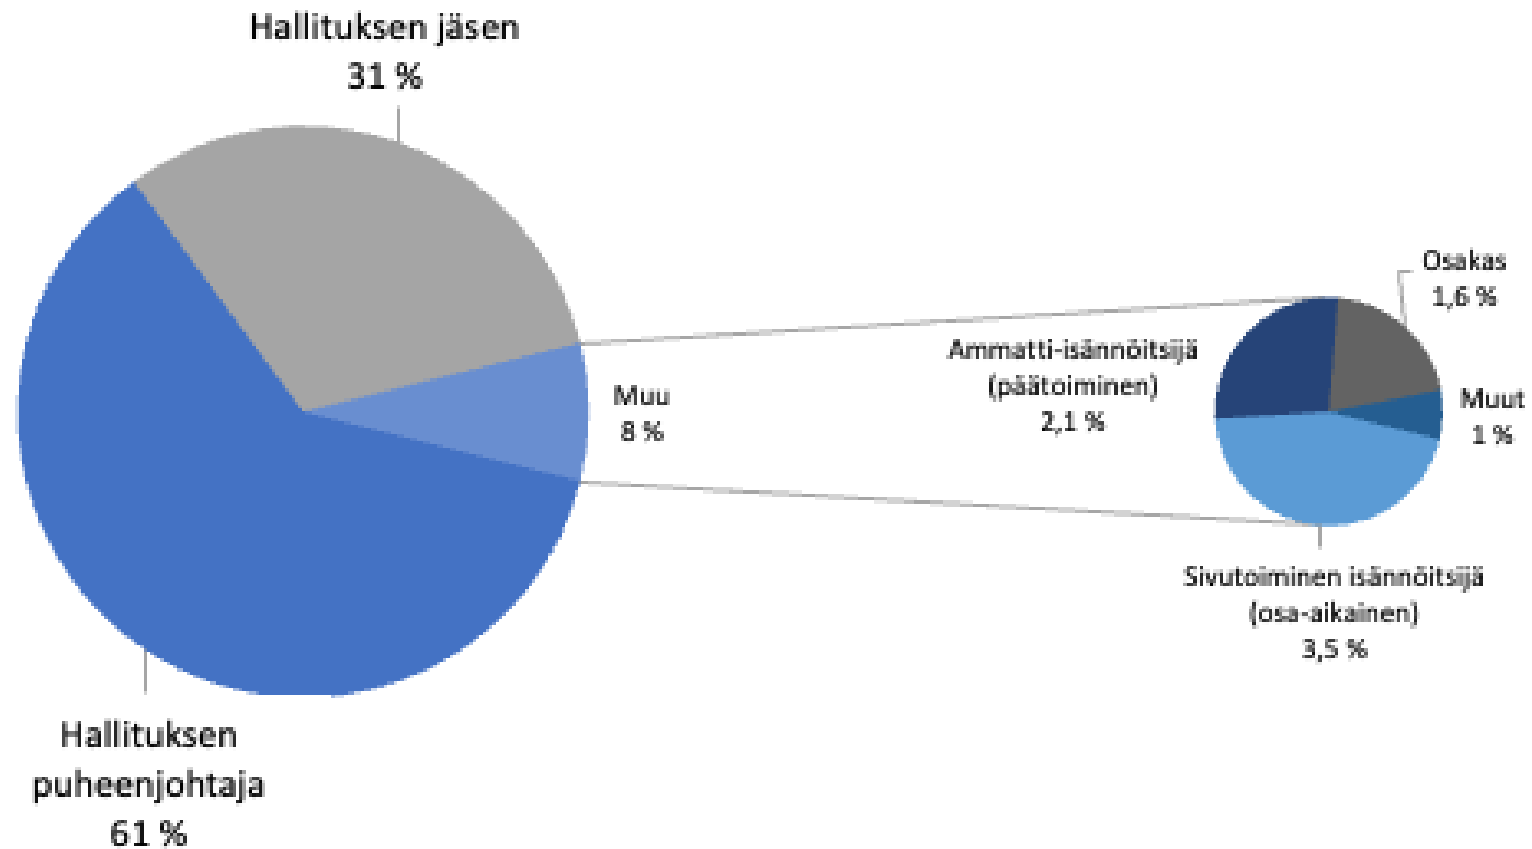

Lämmitysverkoston perussäätö

Kiinteistöliiton energia- ja ilmastokysely 2022

”Milloin taloyhtiönne lämmitysverkoston on säädetty?”

Huomioitu vastaajat, jotka ovat ilmoittaneet lämmitystavakseen vesikiertoisen ratkaisun (kaikkivastaajat 100% = 2570 vastaajaa)

Ei sopivat lämpötilat talvisin: 100 % = 603 vastaajaa

Kyselyyn vastanneiden taustatietoja

Kyselyn vastaajat

Kiinteistöliiton energia- ja ilmastokysely 2022

Kokonaisvastaajamäärä 2931 vastaajaa

Kyselyn vastaajat