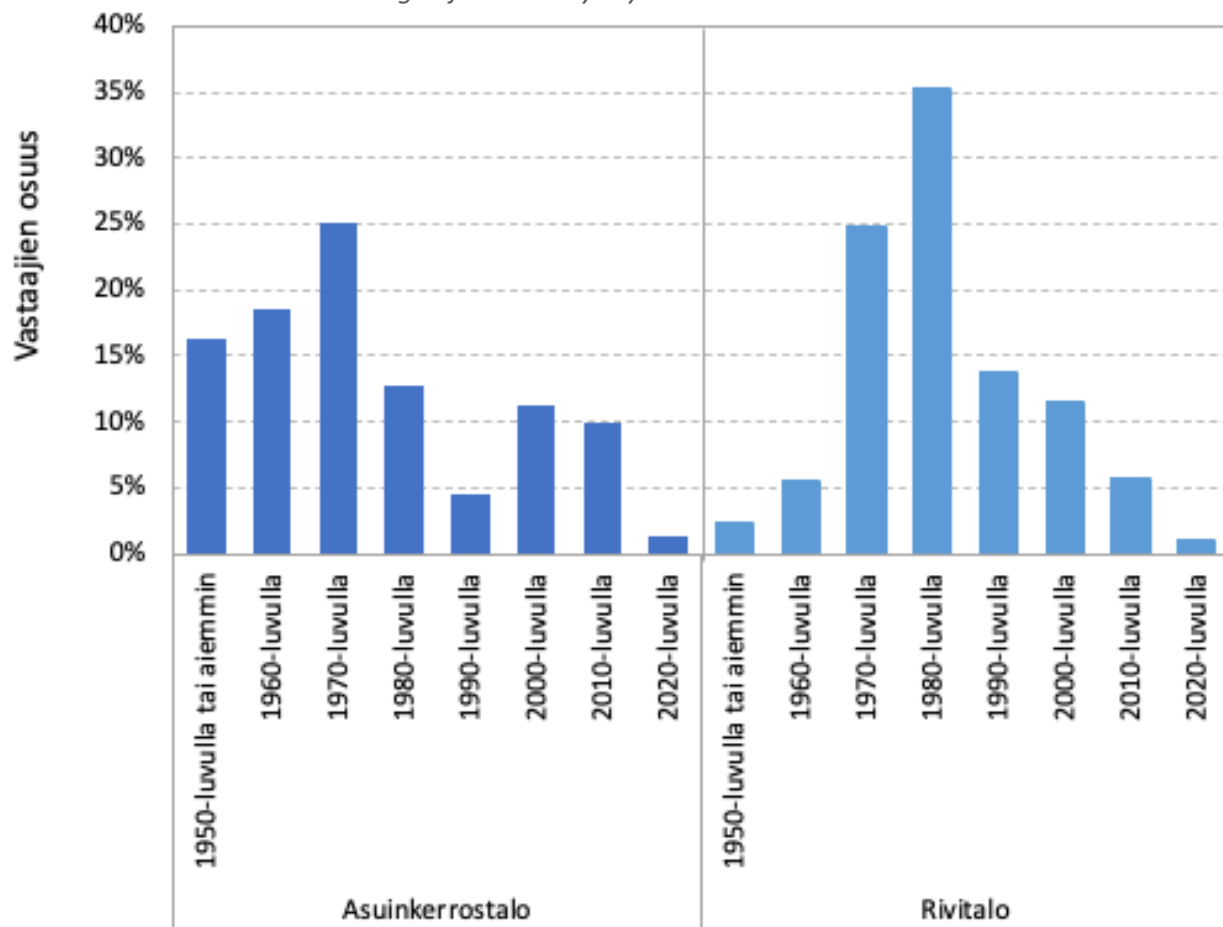

Kyselyn vastaajat

Kiinteistöliiton energia- ja ilmastokysely 2022