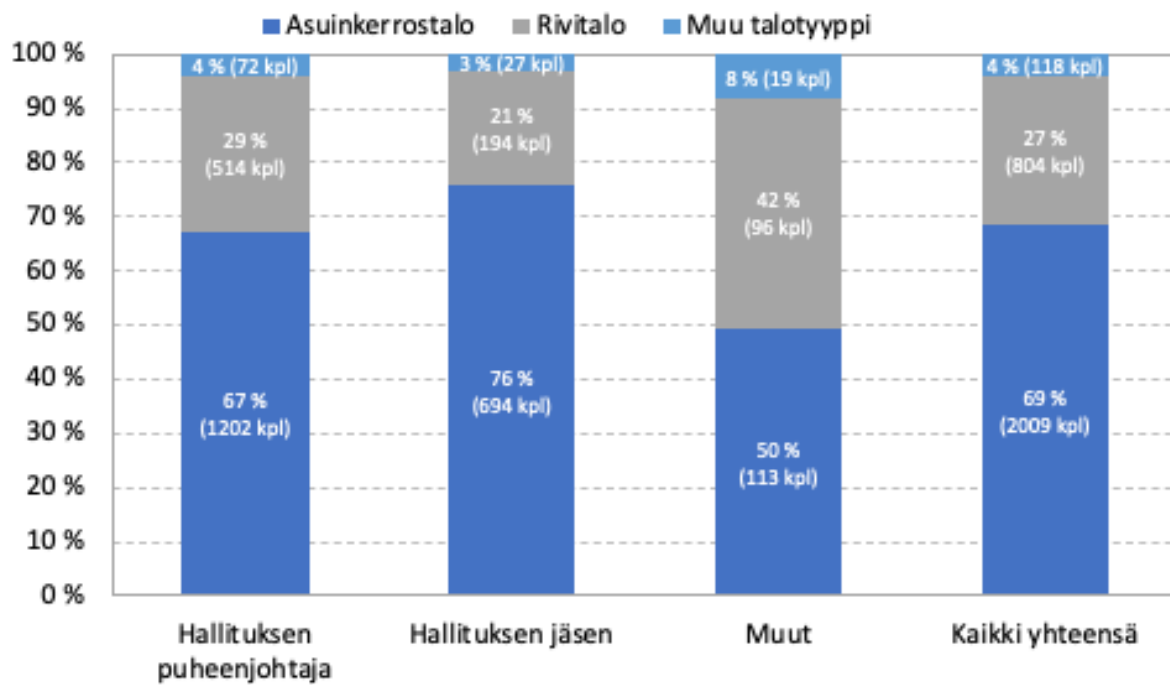

Kyselyn vastaajat

Kiinteistöliiton energia- ja ilmastokysely 2022