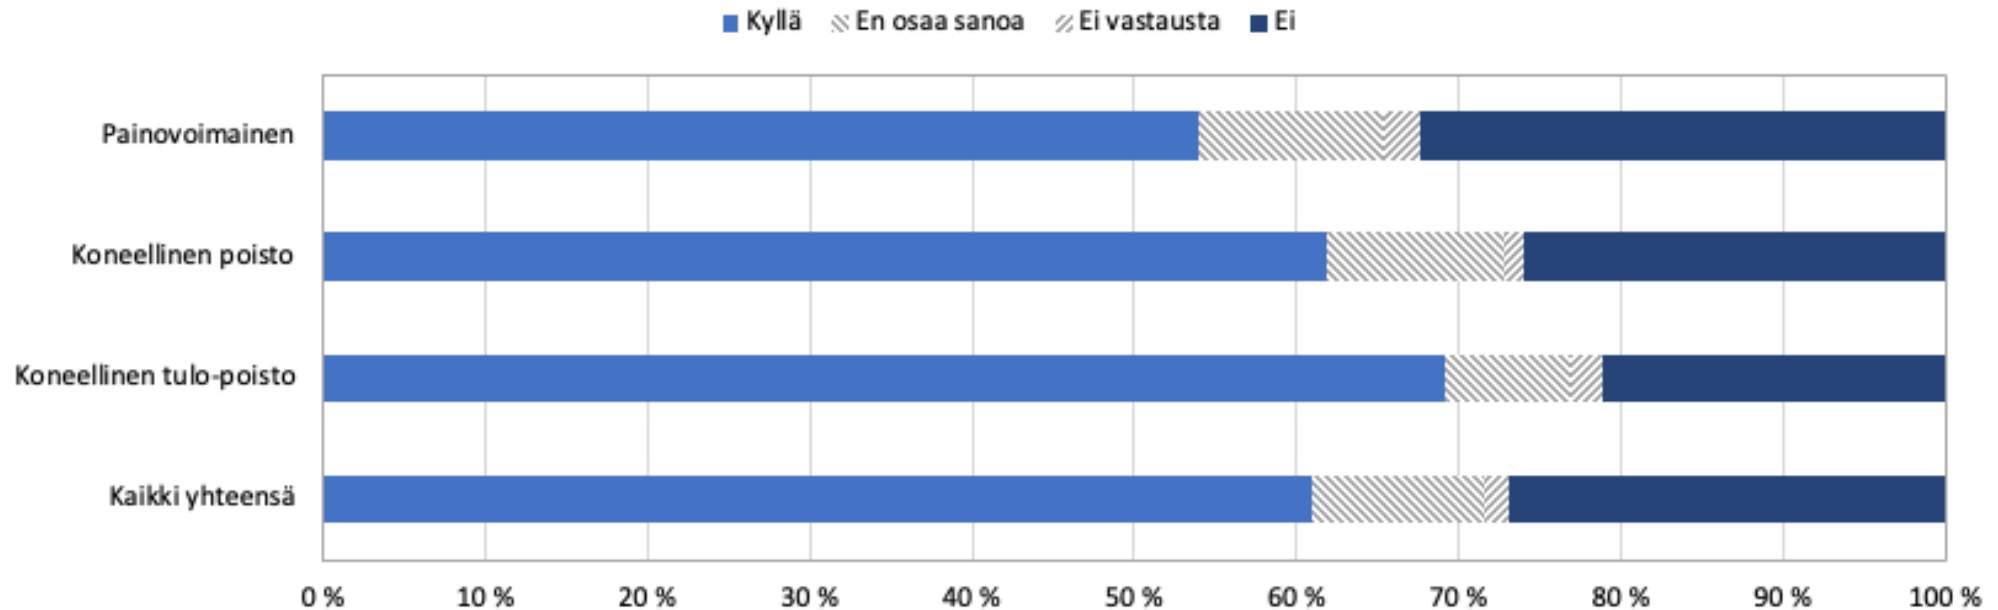

Kiinteistöliiton energia- ja ilmastokysely 2022

”Onko mielestäsi taloyhtiönne sisäilman laatu hyvä talvella?”

Kokemus sisäilman laadusta kesällä

Kiinteistöliiton energia- ja ilmastokysely 2022

”Onko mielestäsi taloyhtiönne sisäilman laatu hyvä kesällä?”