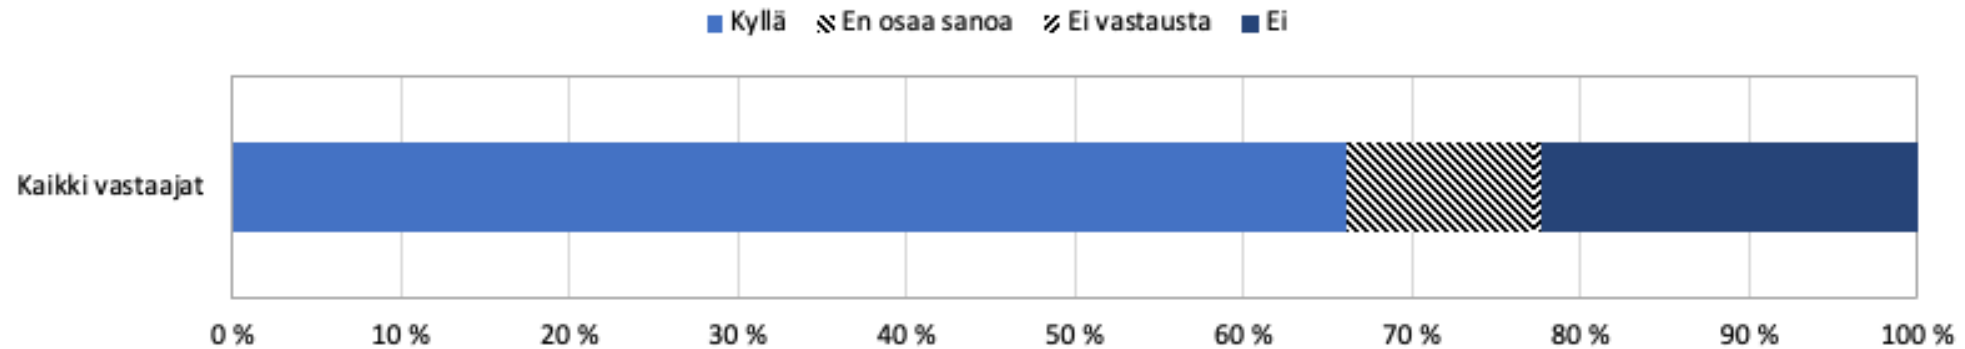

Kokemus talviajan huoneilman lämpötiloista

Kiinteistöliiton energia- ja ilmastokysely 2022

”Ovatko mielestäsi taloyhtiönne asuntojen huoneilman lämpötilat talvisin nykyisin sopivat?”