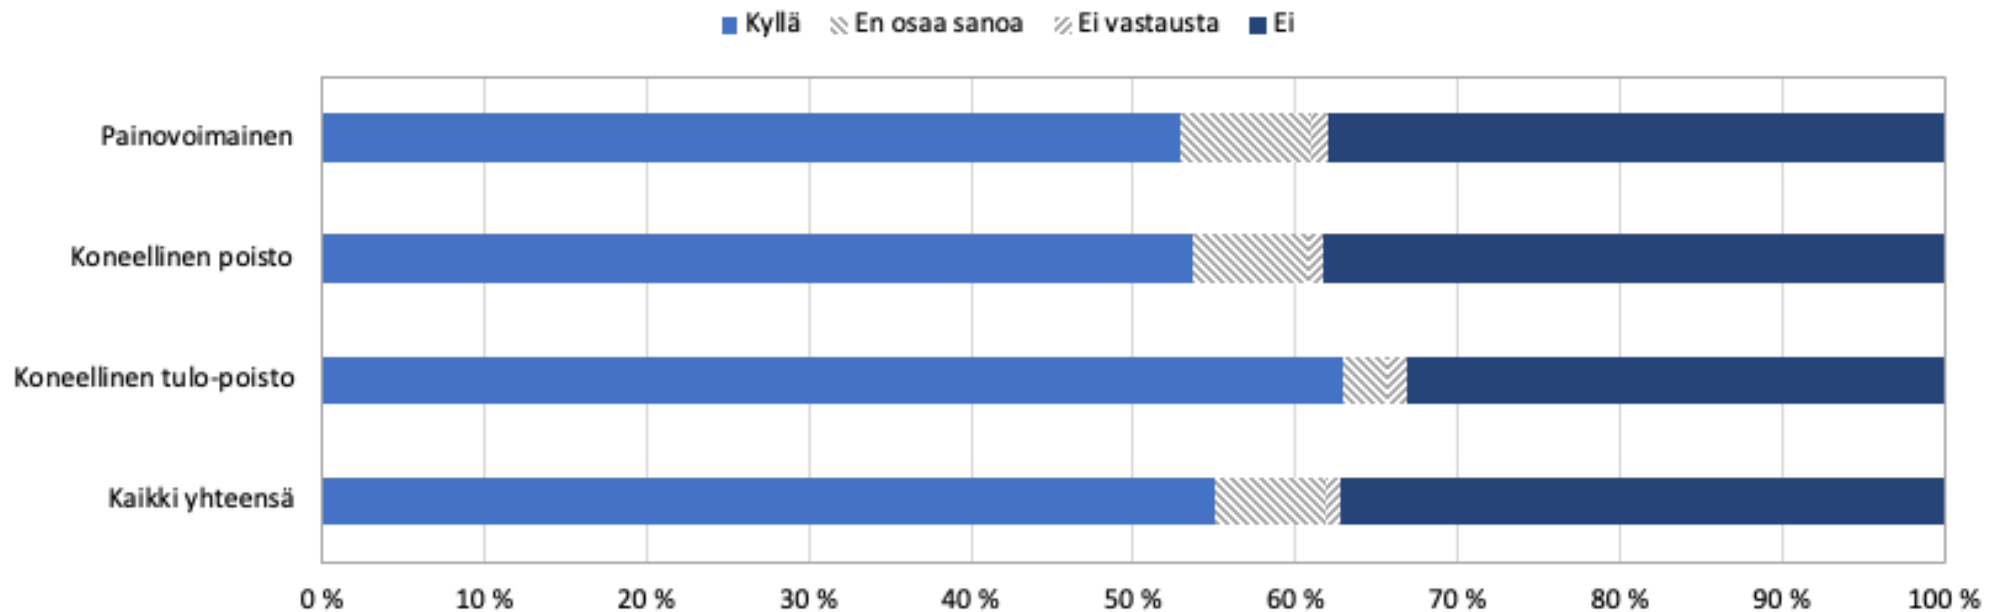

Kokemus sisäilman laadusta talvella

Kiinteistöliiton energia- ja ilmastokysely 2022

”Onko mielestäsi taloyhtiönne sisäilman laatu hyvä talvella?”