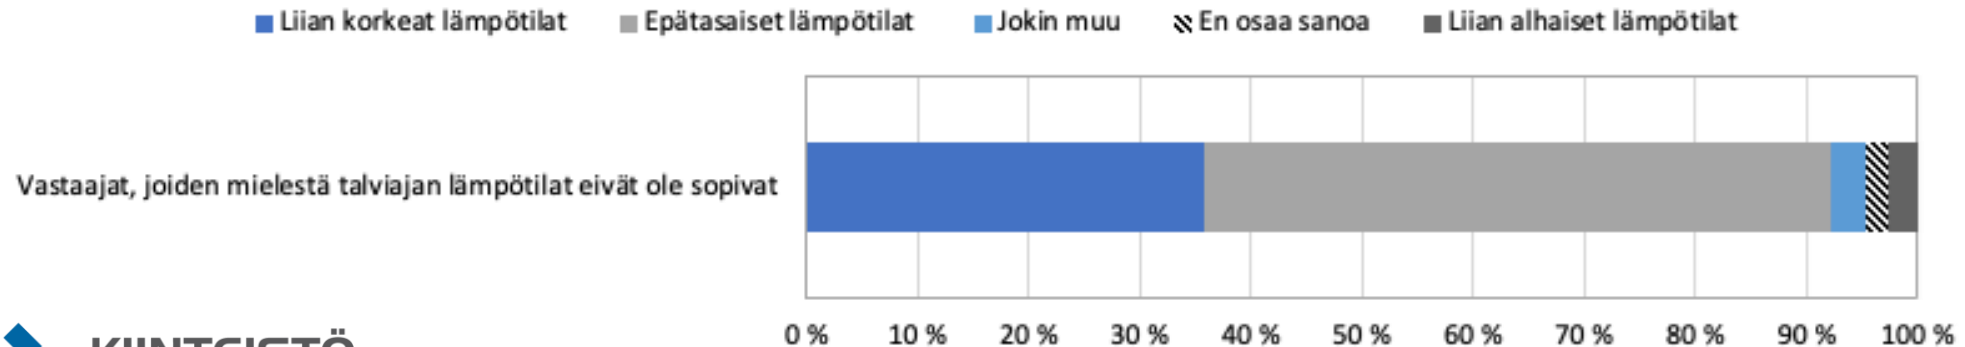

”Miksi talvisajan sisälämpötilat eivät ole sopivat?”